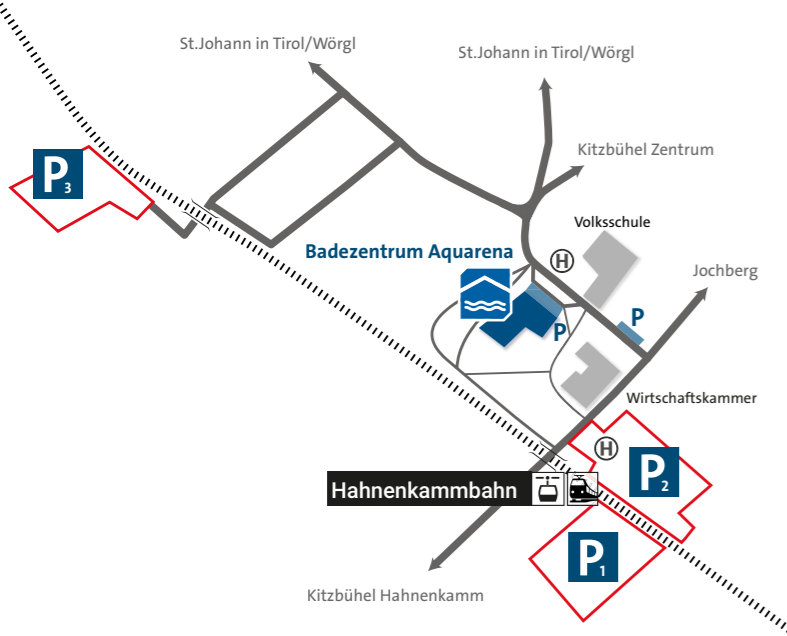

# ÖFFNUNGSZEITEN

## GRATIS-PARKEN IM NAHBEREICH DER AQUARENA:

- P1** Parkplatz Hahnenkamm (200 m)
- P2** Parkplatz Klosterfeld (150 m)
- P3** Parkplatz Ganslern (400 m)

Während Ihres **Besuches im Badezentrum Aquarena** ist das Parken auf den **Parkplätzen P1, P2 und P3 kostenfrei!** Ihr GRATIS-Ausfahrticket erhalten Sie an der Kassa in der Aquarena.