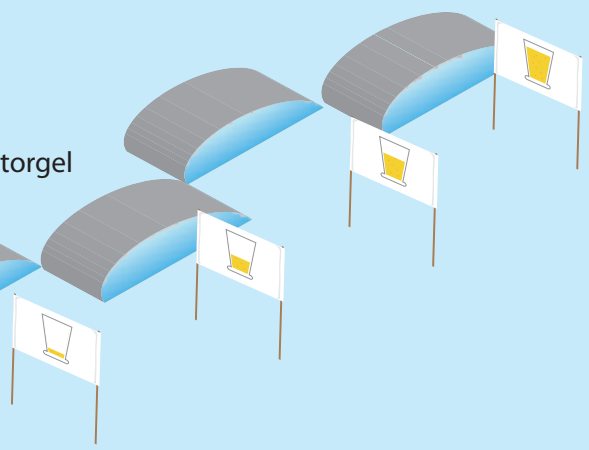

130 m

Zauberteppich

START

Kitzbühel
Hahnenkamm Rennen **MINI**
STREIF

Wippe

Mausefalle

Steilhang

Seidlalm

Tretorgel

Pylonen

Hausbergkante

ZIEL **MINI**
STREIF

ZIEL bei Abschlag Driving Range

Kitzbühel
Hahnenkamm Rennen